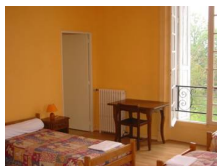

* : sous conditions (se renseigner auprès de l'ANCV)

Hébergement :

Durant votre séjour, vous serez hébergés sur le 1^{er} ou le 2^{ème} étage du Château (accès ascenseur). Equipées chacune de sanitaires privatifs, nos 20 chambres disposent d'une superbe vue sur le parc, le bocage ou la vallée environnante.

Supplément chambre individuelle : 16 € / pers / nuit (si disponible)

Restauration :

Vous dégusterez une cuisine variée et équilibrée dans une des salles à manger du Château. Vous serez séduit par le caractère authentique de ce lieu ! Avec une hauteur de plafond de plus de 6 mètres, nos salles bénéficient de beaucoup de clarté !