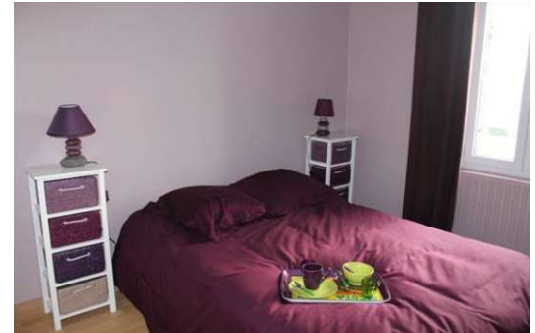

D'une surface de 35 m², le logement est doté d'un espace salon TV- Bureau avec canapé-lit 2 places, d'une cuisine équipée, d'une chambre avec lit double, d'une salle d'eau avec douche et d'un wc séparé.